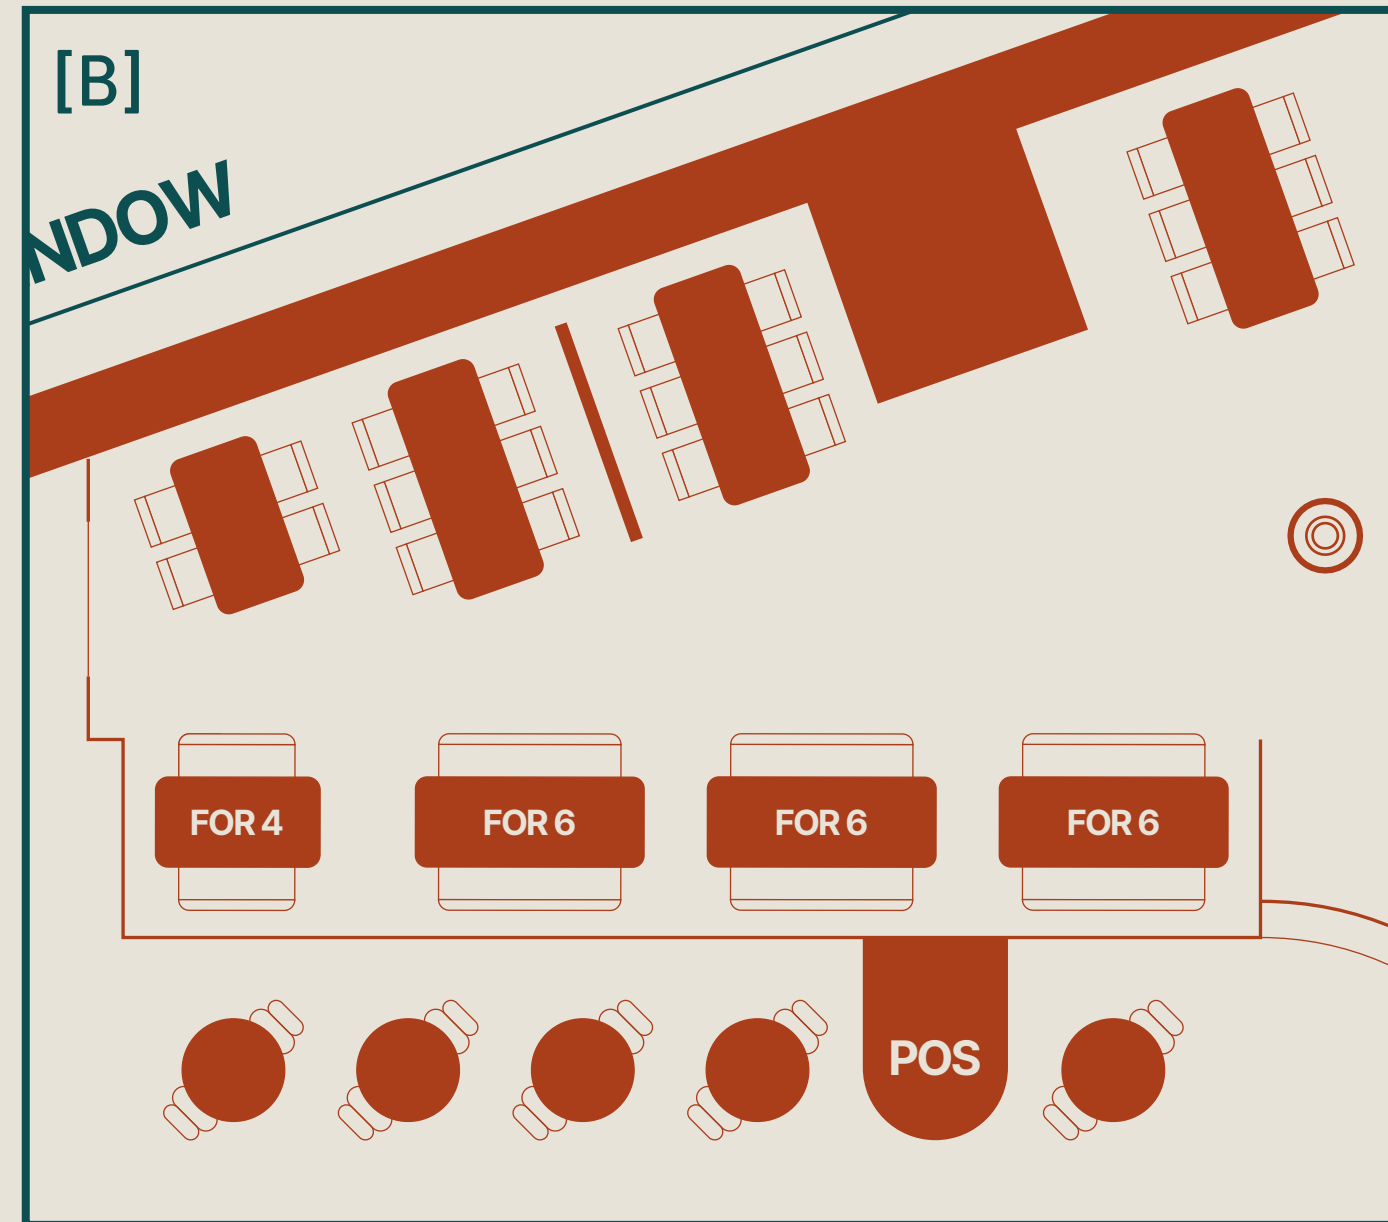

# 공간안내 [A]

면적 :

180평 (564 m<sup>2</sup>) / 약 180 좌석 수용 인원 : 300 ~ 400명

9 EA		원형 스탠딩 테이블
5 EA		원형 테이블 (2인)
3 EA		원형 테이블 (4인)
8 EA		사각형 테이블 (2인) / (낮은 테이블 3 EA 포함)
4 EA		사각형 테이블 (4인) / (낮은 테이블 3 EA 포함)
8 EA		사각형 테이블 (6인) / (낮은 테이블 3 EA 포함)
8 EA		소파테이블 (6인) / (4인)
24 EA		바 체어

# 공간안내 [B]

면적 :

180평 (564 m<sup>2</sup>) / 약 180 좌석 수용 인원 : 300 ~ 400명

9 EA		원형 스탠딩 테이블
5 EA		원형 테이블 (2인)
3 EA		원형 테이블 (4인)
8 EA		사각형 테이블 (2인) / (낮은 테이블 3 EA 포함)
4 EA		사각형 테이블 (4인) / (낮은 테이블 3 EA 포함)
8 EA		사각형 테이블 (6인) / (낮은 테이블 3 EA 포함)
8 EA		소파테이블 (6인) / (4인)
24 EA		바 체어