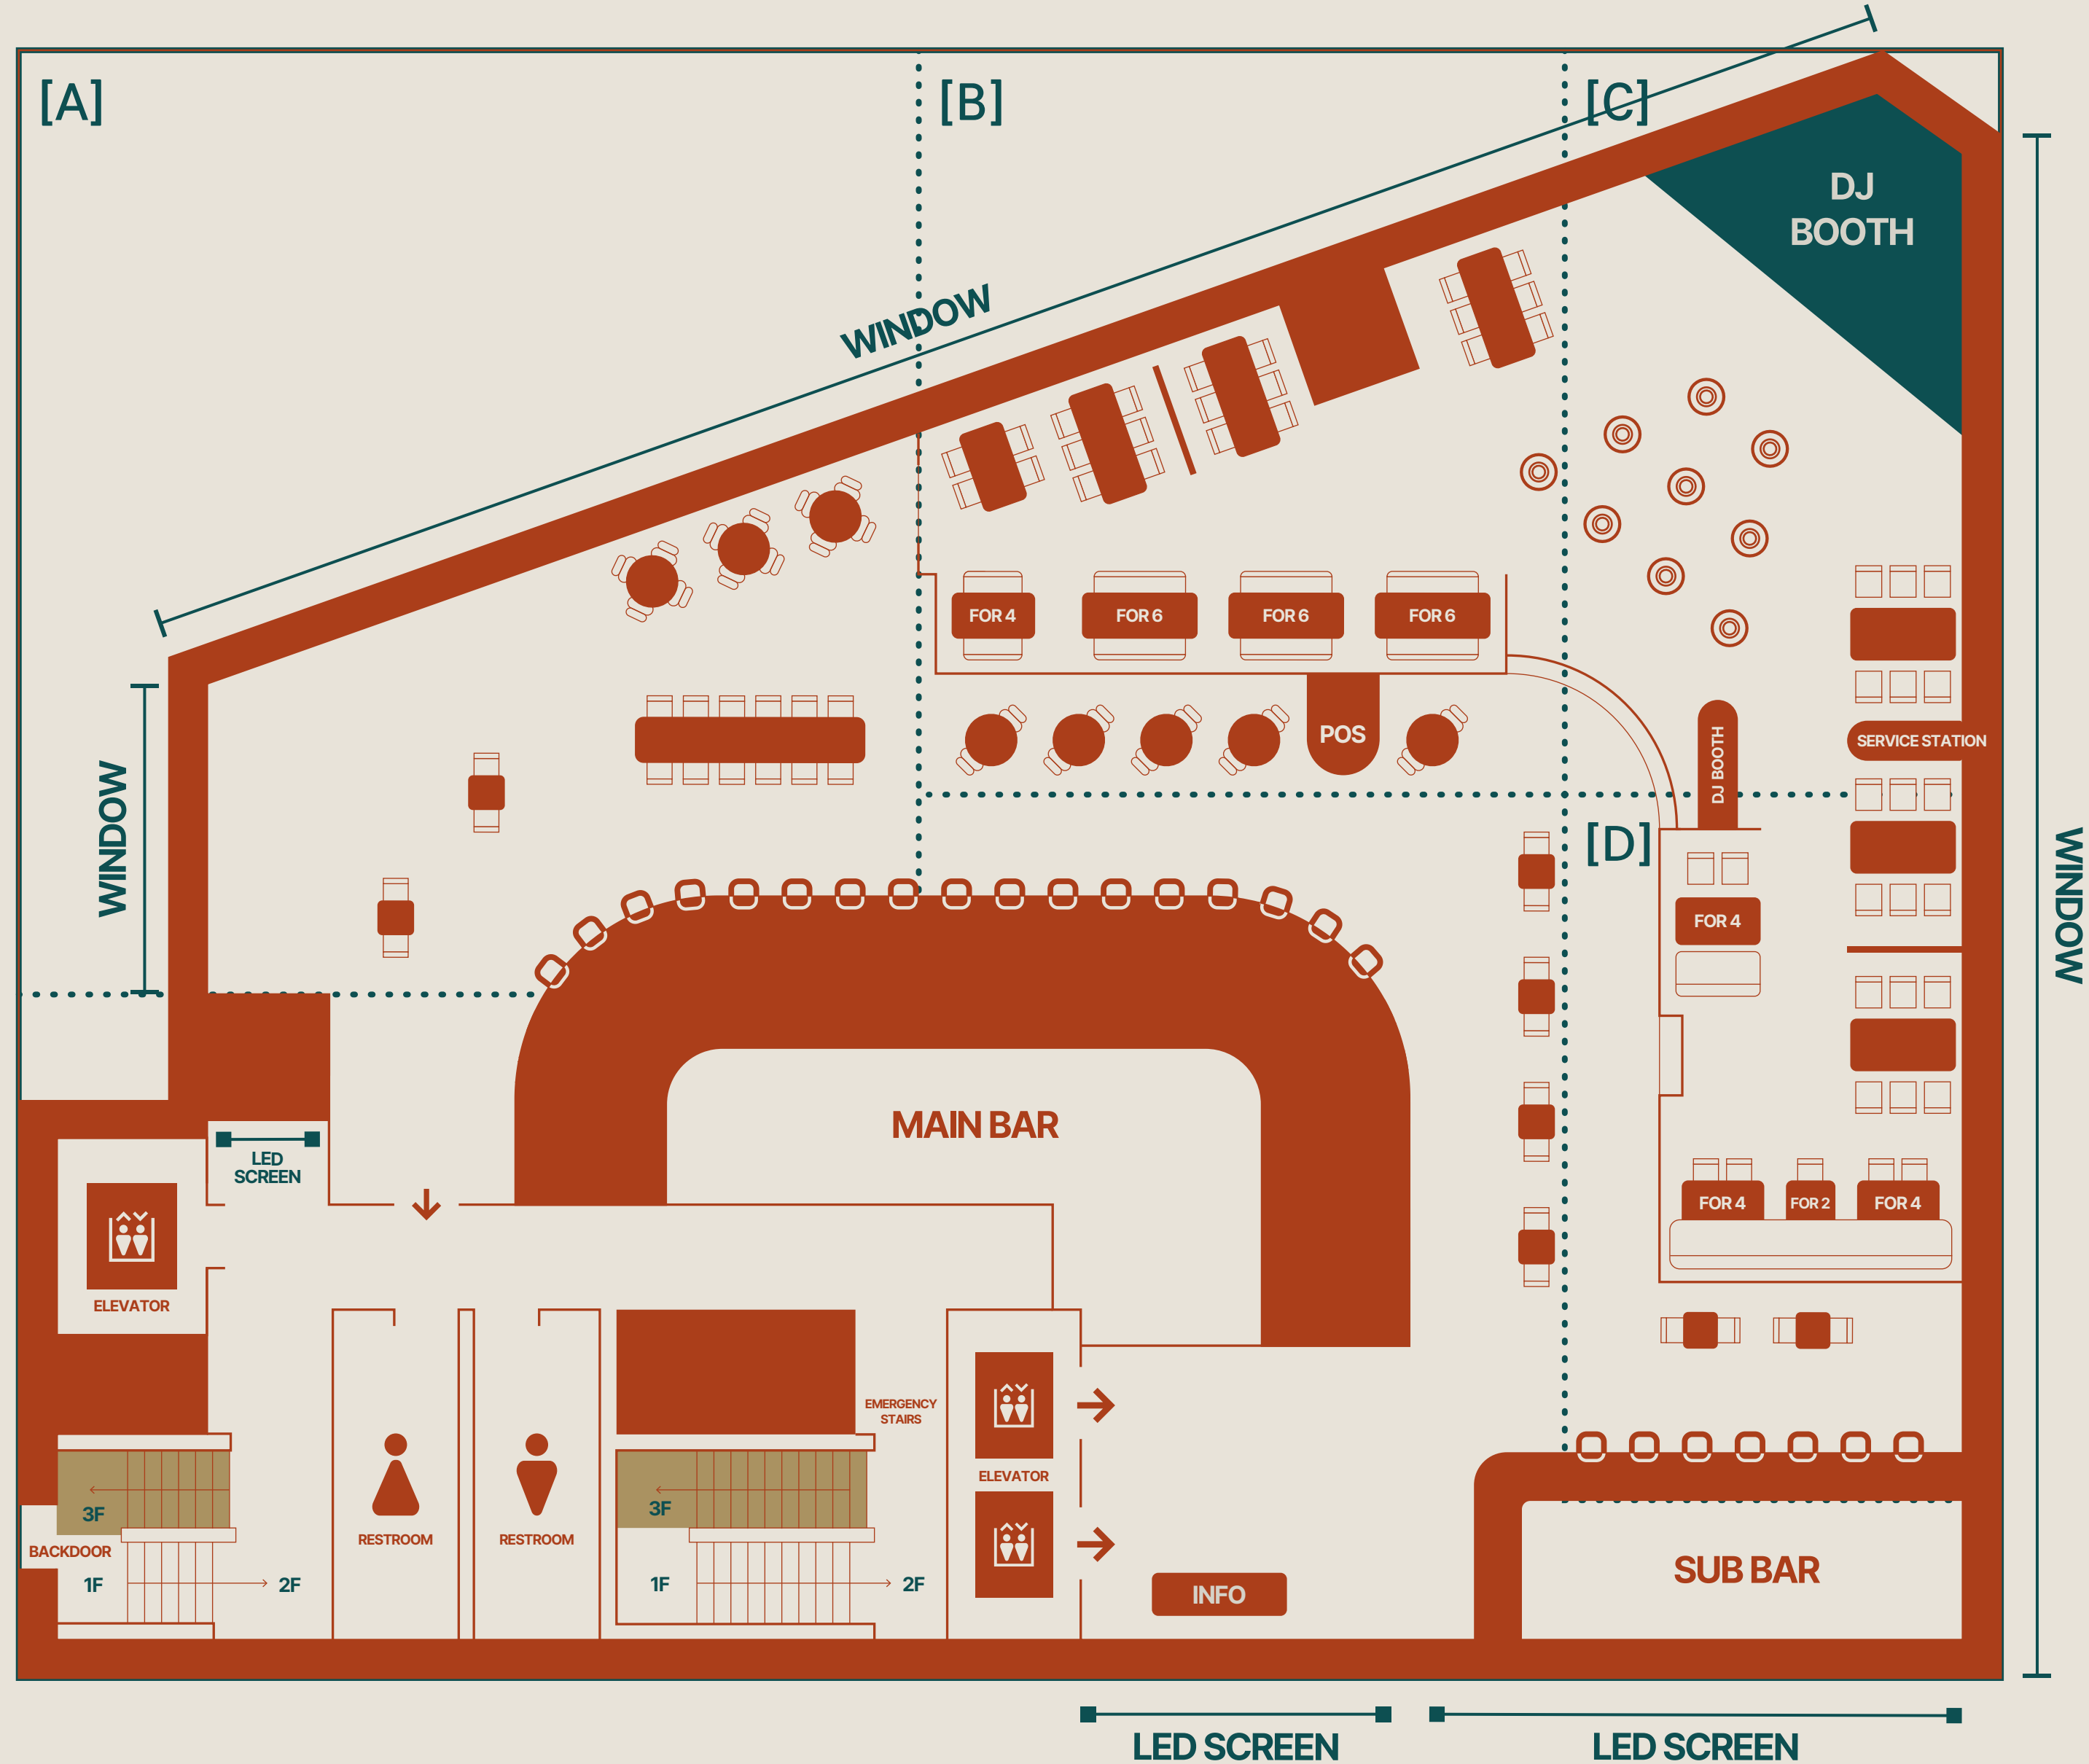

공간안내

면적 :

180평 (564 m²) / 약 180 좌석 수용 인원 : 300 ~ 400명

9 EA		원형 스탠딩 테이블
5 EA		원형 테이블 (2인)
3 EA		원형 테이블 (4인)
8 EA		사각형 테이블 (2인) / (낮은 테이블 3 EA 포함)
4 EA		사각형 테이블 (4인) / (낮은 테이블 3 EA 포함)
8 EA		사각형 테이블 (6인) / (낮은 테이블 3 EA 포함)
8 EA		소파테이블 (6인) / (4인)
24 EA		바 체어