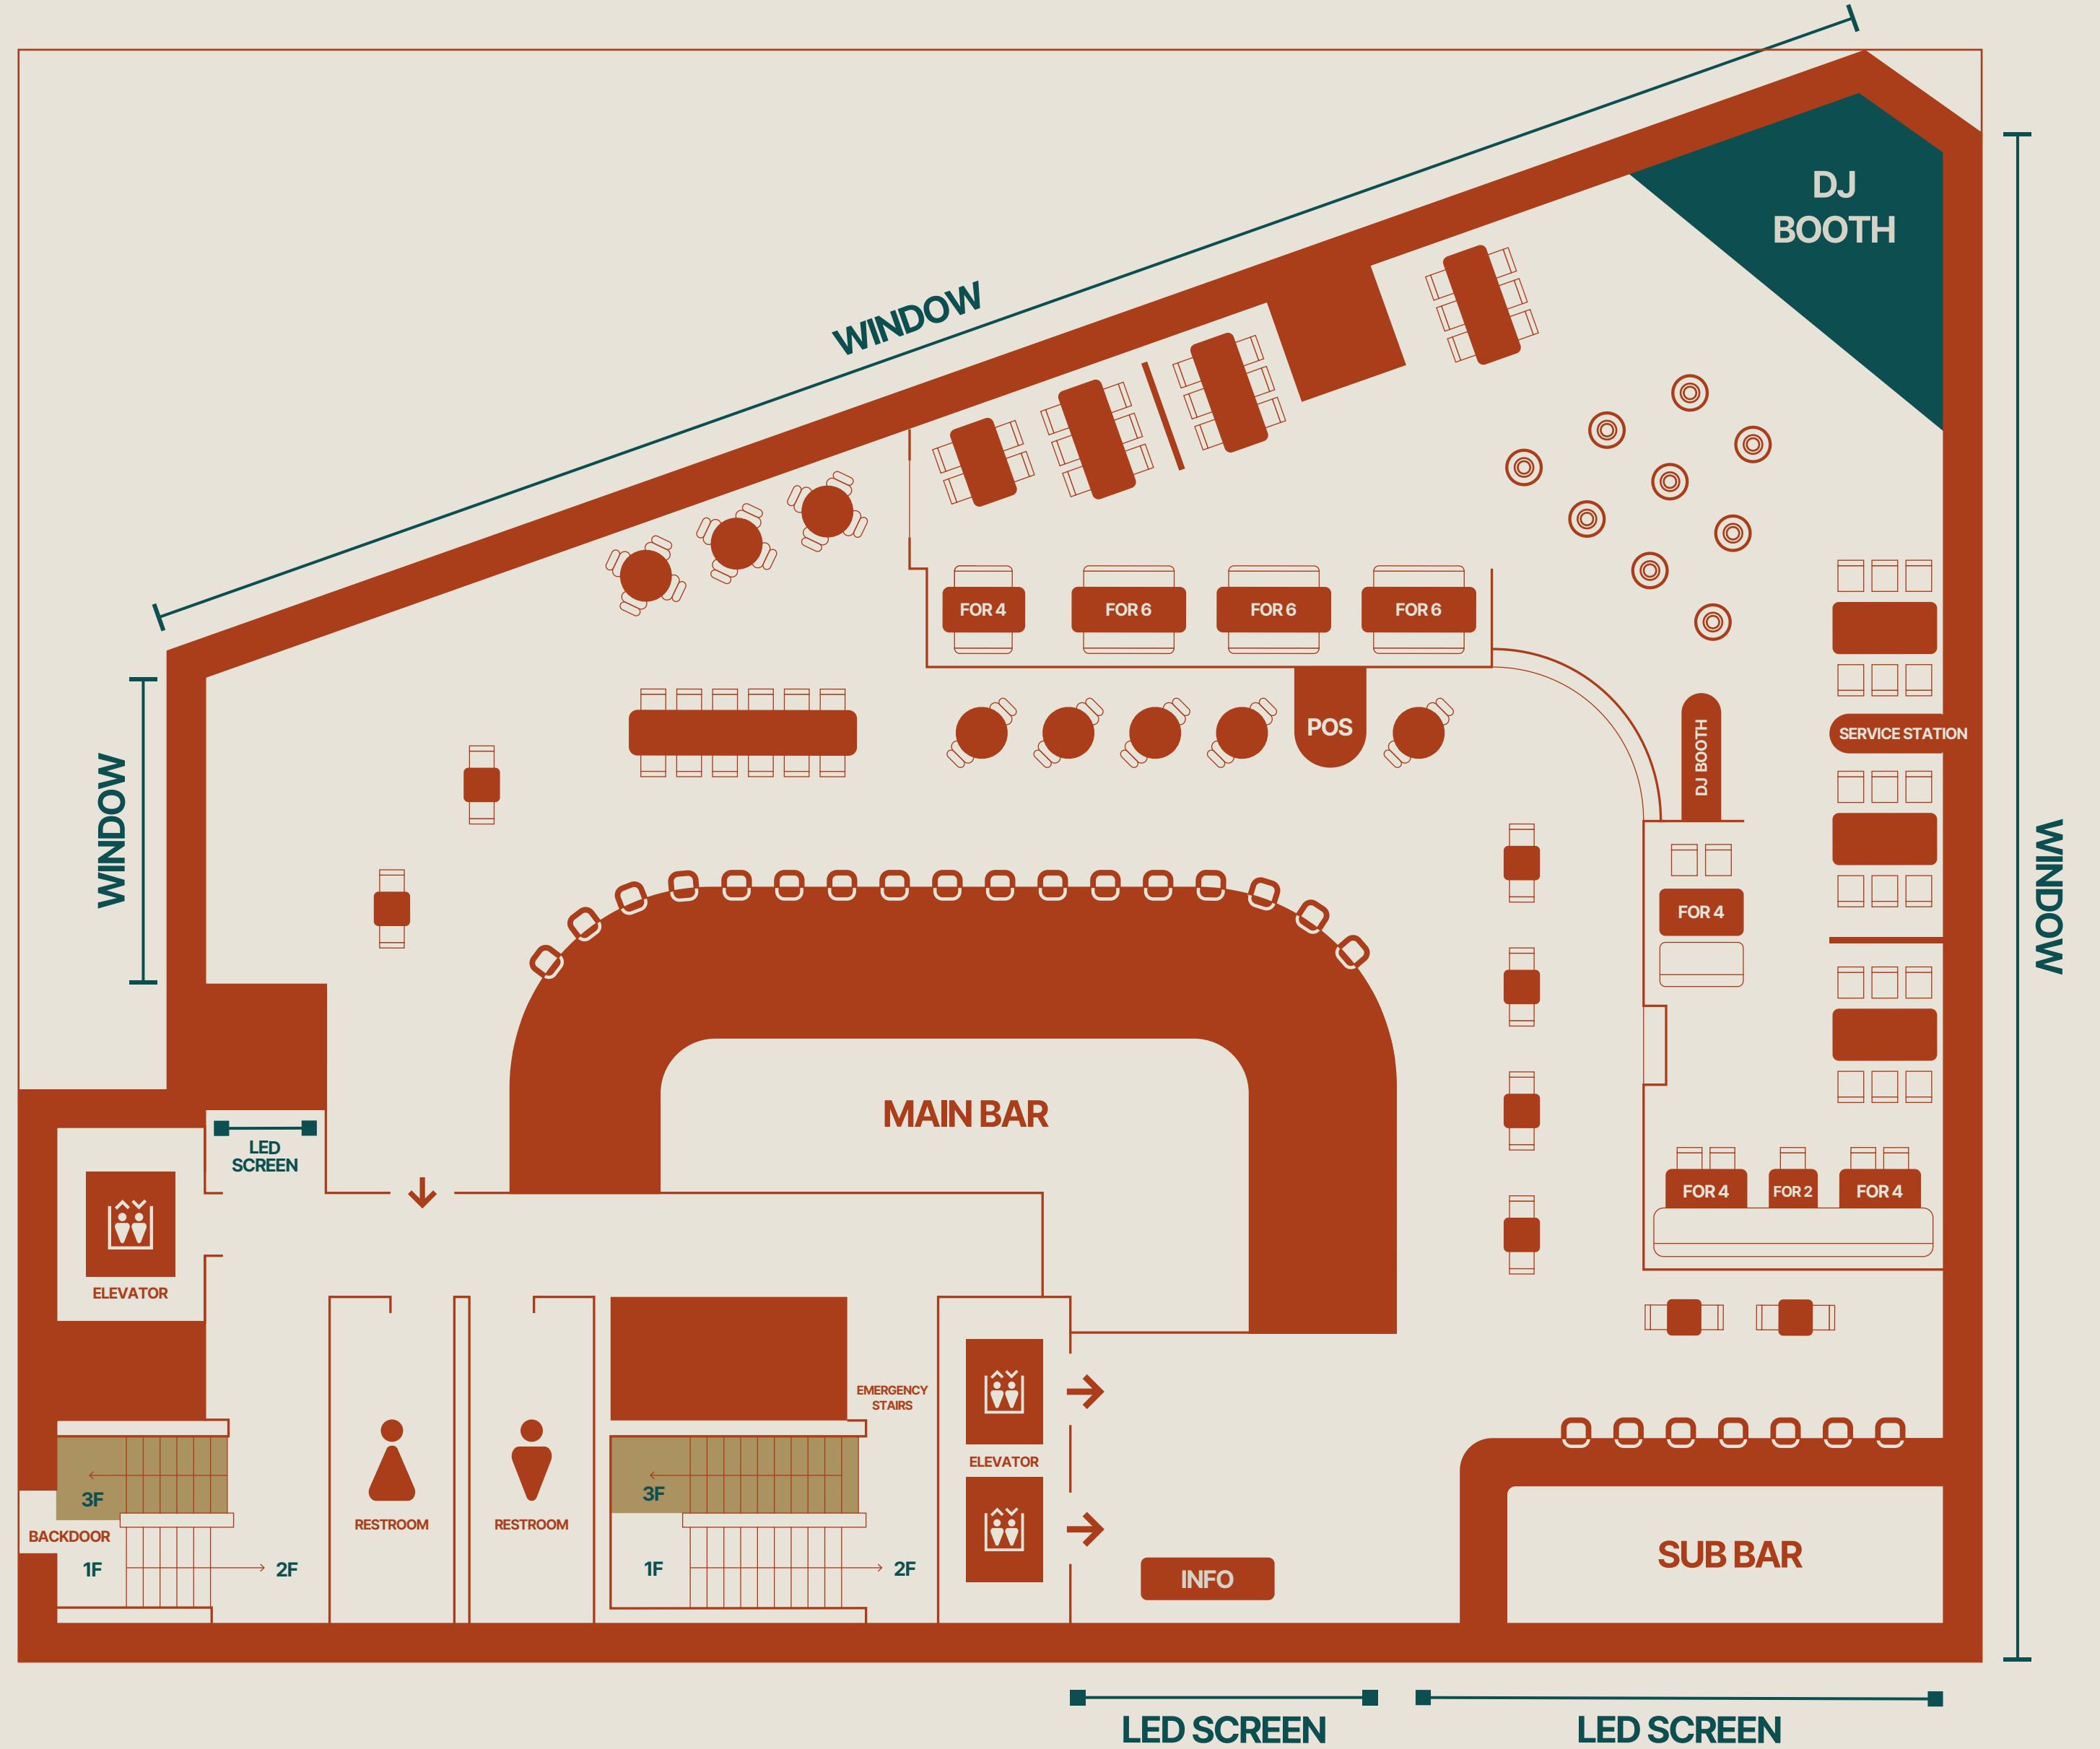

공간안내

면적 :

180평 (564 m²) / 약 180 좌석 수용 인원 : 300 ~ 400명

9 EA		원형 스탠딩 테이블
5 EA		원형 테이블 (2인)
3 EA		원형 테이블 (4인)
8 EA		사각형 테이블 (2인) / (낮은 테이블 3 EA 포함)
4 EA		사각형 테이블 (4인) / (낮은 테이블 3 EA 포함)
8 EA		사각형 테이블 (6인) / (낮은 테이블 3 EA 포함)
8 EA		소파테이블 (6인) / (4인)
24 EA		바 체어