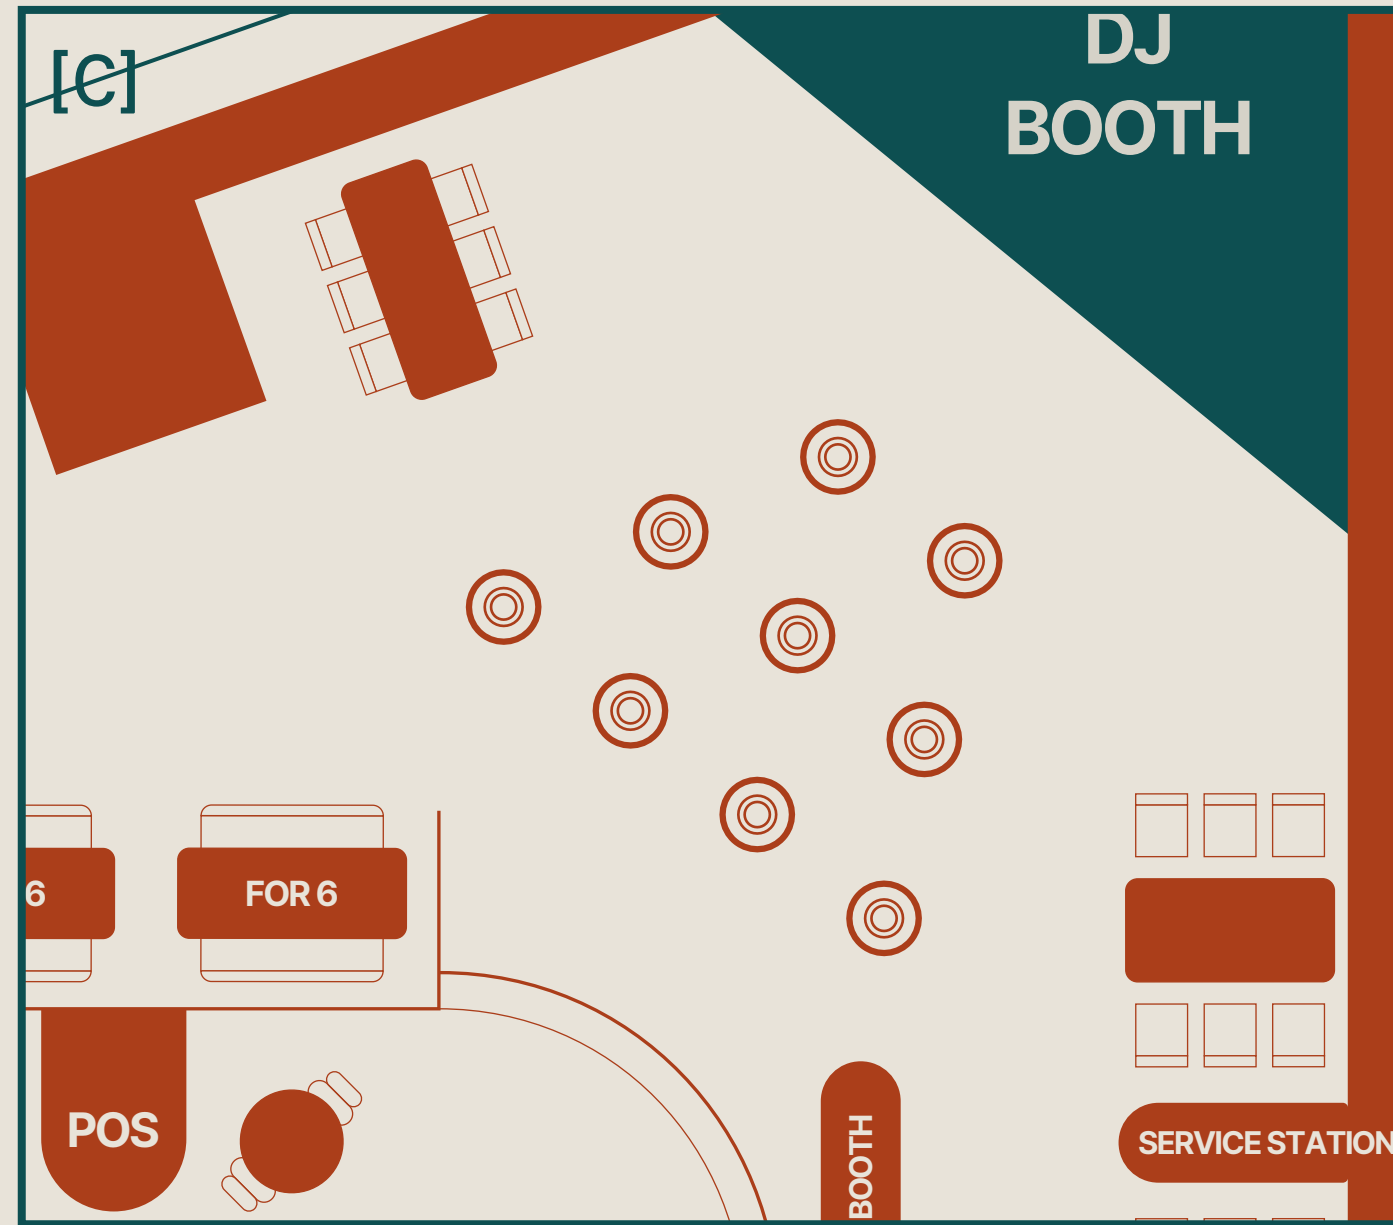

공간안내 [C]

면적 :

180평 (564 m²) / 약 180 좌석 수용 인원 : 300 ~ 400명

9 EA		원형 스탠딩 테이블
5 EA		원형 테이블 (2인)
3 EA		원형 테이블 (4인)
8 EA		사각형 테이블 (2인) / (낮은 테이블 3 EA 포함)
4 EA		사각형 테이블 (4인) / (낮은 테이블 3 EA 포함)
8 EA		사각형 테이블 (6인) / (낮은 테이블 3 EA 포함)
8 EA		소파테이블 (6인) / (4인)
24 EA		바 체어