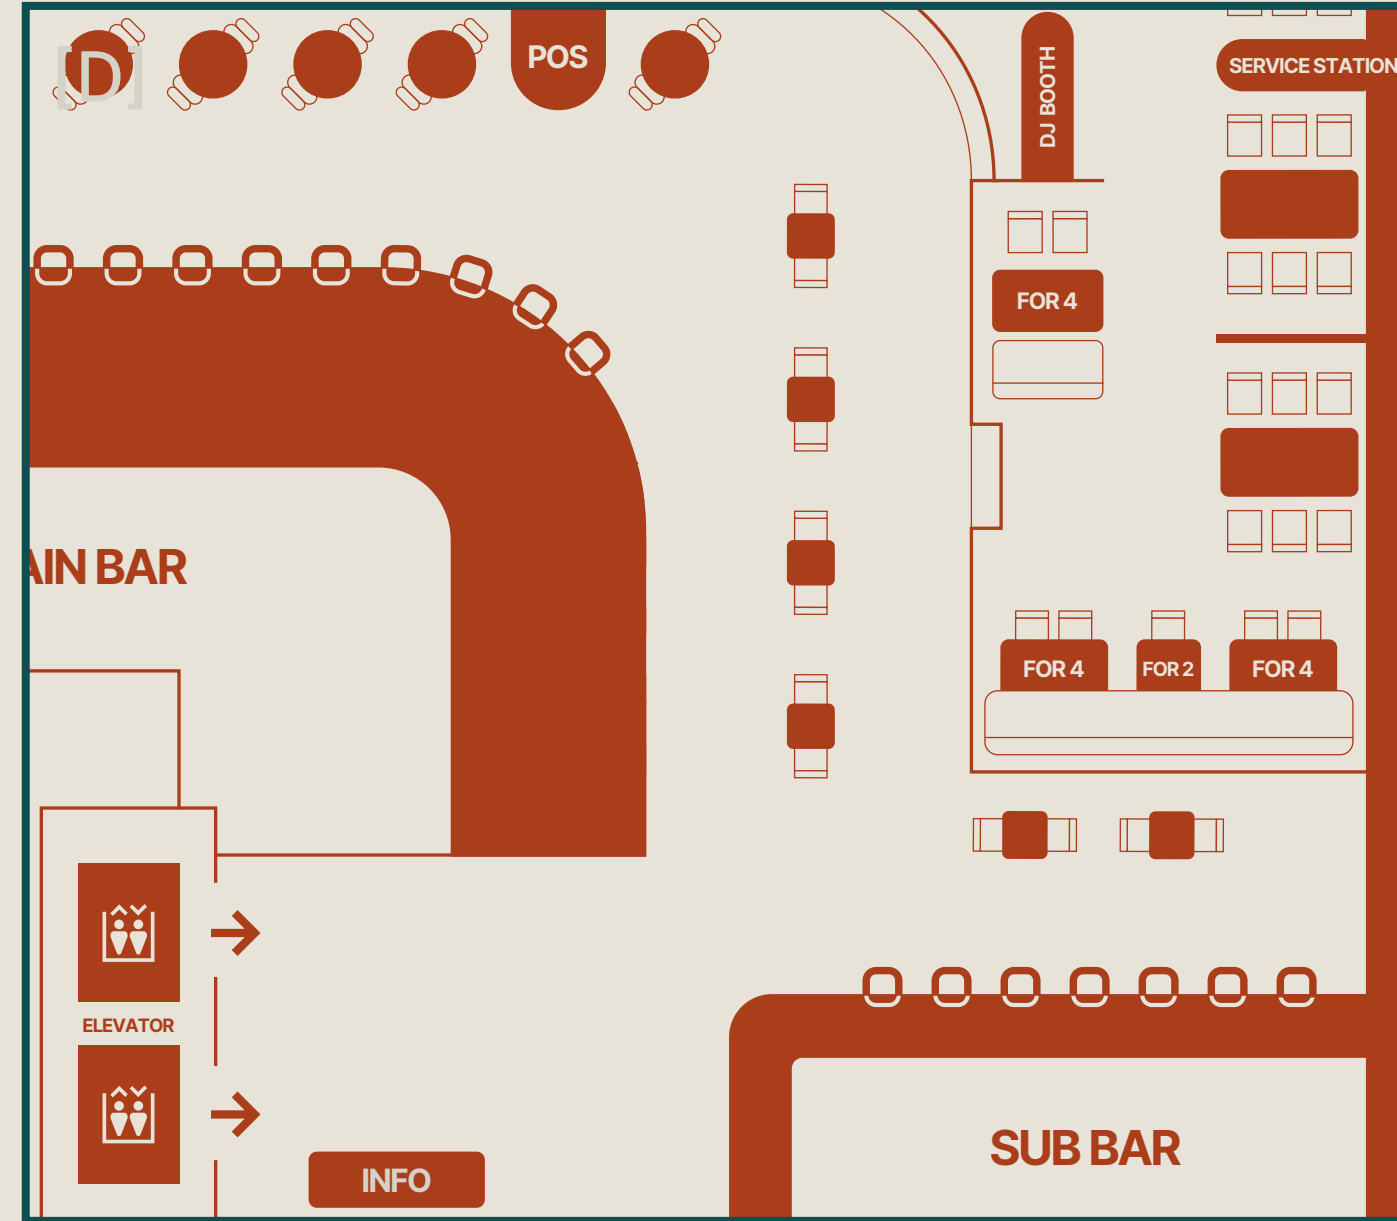

공간안내 [D]

면적 :

180평 (564 m²) / 약 180 좌석 수용 인원 : 300 ~ 400명

9 EA		원형 스탠딩 테이블
5 EA		원형 테이블 (2인)
3 EA		원형 테이블 (4인)
8 EA		사각형 테이블 (2인) / (낮은 테이블 3 EA 포함)
4 EA		사각형 테이블 (4인) / (낮은 테이블 3 EA 포함)
8 EA		사각형 테이블 (6인) / (낮은 테이블 3 EA 포함)
8 EA		소파테이블 (6인) / (4인)
24 EA		바 체어